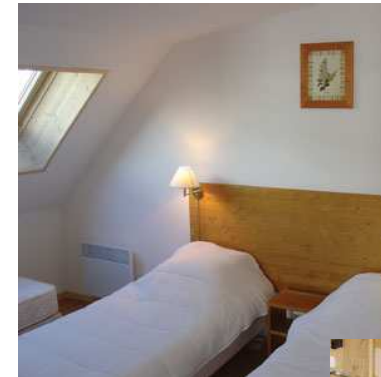

2-Zimmer Appartement für 4 Personen (ca. 26-28m²):

- 1 Schlafzimmer, 1 Bad
- Wohn-/Schlafraum: mit 2 Schlafgelegenheiten
- Schlafzimmer mit 2 Einzelbetten oder Doppelbett
- Badezimmer mit Dusche oder Wanne und WC

2-Zimmer Appartement für 6 Personen (ca. 30-33m²):

- Wohn-/Schlafraum: mit Doppelschlafcouch
- 1 Schlafzimmer mit 2 Einzelbetten oder Doppelbett
- 1 Etagenbett im Eingangsbereich
- 1 Badezimmer mit Dusche oder Wanne und WC

3- Zimmer Appartement für 7 Personen (ca. 43-46m²):

- Wohn-/Schlafraum: mit Doppelschlafcouch
- Schlafzimmer 1: 2 Einzelbetten
- Schlafzimmer 2 (oder Schlafkabine): 1 Etagenbett und 1 Einzelbett

ODER

- Wohn-/Schlafraum: mit Doppelschlafcouch und Einzelschlafcouch
- Schlafzimmer 1: 2 Einzelbetten oder 1 Doppelbett
- Schlafzimmer 2 (oder Schlafkabine): 1 Etagenbett oder 2 Einzelbetten
- 1 Badezimmer mit Dusche oder Wanne und WC

3- Zimmer Appartement für 8 Personen (ca. 50-55m²):

- Wohn-/Schlafraum mit 2 Schlafgelegenheiten (Sofa-Bett)
- Schlafzimmer 1 mit 3 Einzelbetten oder ein Etagenbett und ein Einzelbett
- Schlafzimmer 2 (Mezzanine) mit 3 Einzelbetten oder ein Etagenbett und ein Einzelbett
- Bad mit Dusche oder Wanne, WC