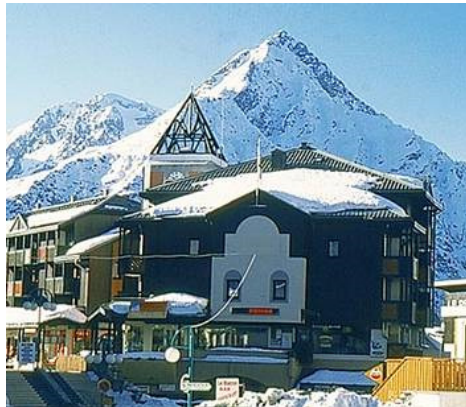

# Les Deux Alpes – Apartments Centre - Muzelle

Das Apartmenthaus „La Muzelle“ liegt am Place de Vénosc im Zentrum von Les Deux Alpes. Zu den Geschäften, Bars, Restaurants sowie zur Gondel sind es wenige Minuten zu Fuß.