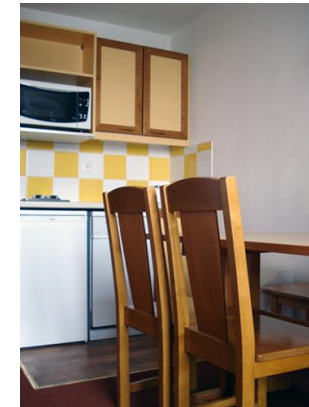

Les Deux Alpes – Apartments Centre - Muzelle

Das Apartmenthaus „La Muzelle“ liegt am Place de Vénosc im Zentrum von Les Deux Alpes. Zu den Geschäften, Bars, Restaurants sowie zur Gondel sind es wenige Minuten zu Fuß.

Allgemeine Beschreibung der Appartements:

- Kochnische mit 2 Kochplatten, Kühlschrank, Mikrowellenherd mit Grill, Spülmaschine und Kaffeemaschine
- TV-Anschluss
- Balkon